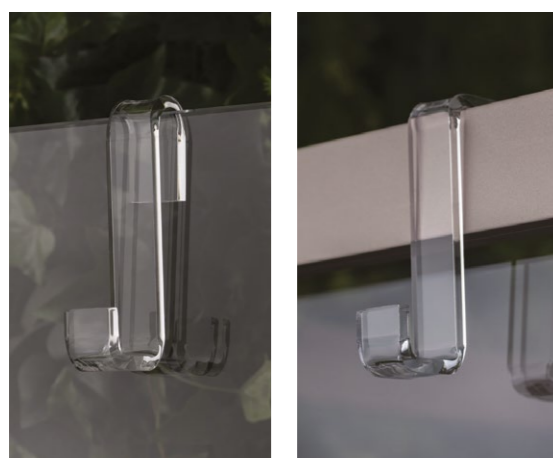

350 x 400 x 250mm

**TIRA ACQUA CON SUPPORTO**

EN • SQUEEGEE

FR • RACLETTE DE DOUCHE

Asciugare e pulire i vetri con assoluta facilità grazie all'ampio spessore della setola in gomma. Supporto in acciaio

The best way to dry and clean glass easily thanks to the large thickness of the rubber bristle. Steel support

Une façon facile de sécher et nettoyer le verre grâce à la grande épaisseur des soies en caoutchouc. Support en acier

**SUPPORTO PER VETRO**

EN • GLASS SUPPORT

FR • SUPPORT POUR VERRE

25 x 120 x 28+17mm

**SUPPORTO PER TELAIO**

EN • FRAME SUPPORT

FR • SUPPORT POUR CADRE

25 x 115 x 28+45mm

**MENSOLE**

EN • SHOWER SHELVES

FR • ETAGÈRES

Geometria essenziale per soluzioni capaci di caratterizzare la parete. Estetica e funzione

Essential geometry for solutions characterizing the enclosure. Aesthetics and function