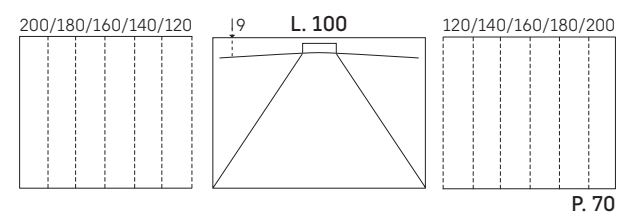

Dual

Piatto doccia disponibile per installazioni a filo pavimento h 0 cm o appoggio h 2,5 cm
 Shower tray available in floor level h 0 cm or freestanding h 2,5 cm installations
 Receveur de douche disponible pour les installations à ras du sol h 0 cm or à poser h 2,5 cm

DIMENSIONI PIATTI DOCCIA • SHOWER TRAY DIMENSIONS • DIMENSIONS RECEVEURS DE DOUCHE

Piatto doccia Dual in appoggio finitura Nocciola NC.
 Raised Dual shower tray, Nocciola NC finish.
 Receveur de douche Dual à poser, Nocciola NC finition.