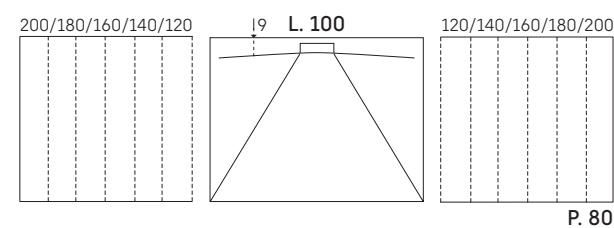

Dual

Piatto doccia disponibile per installazioni a filo pavimento h 0 cm o appoggio h 2,5 cm
 Shower tray available in floor level h 0 cm or freestanding h 2,5 cm installations
 Receveur de douche disponible pour les installations à ras du sol h 0 cm or à poser h 2,5 cm

DIMENSIONI PIATTI DOCCIA • SHOWER TRAY DIMENSIONS • DIMENSIONS RECEVEURS DE DOUCHE

Piatto doccia Dual in appoggio finitura Nocciola NC.
 Raised Dual shower tray, Nocciola NC finish.
 Receveur de douche Dual à poser, Nocciola NC finition.