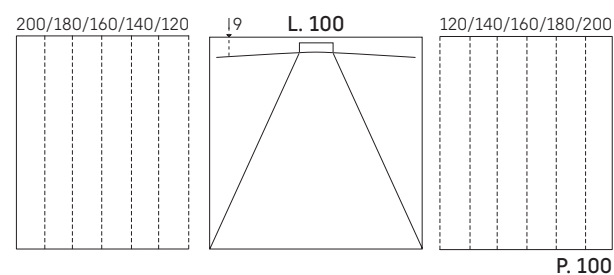

Dual

Piatto doccia disponibile per installazioni a filo pavimento h 0 cm o appoggio h 2,5 cm
 Shower tray available in floor level h 0 cm or freestanding h 2,5 cm installations
 Receveur de douche disponible pour les installations à ras du sol h 0 cm or à poser h 2,5 cm

DIMENSIONI PIATTI DOCCIA • SHOWER TRAY DIMENSIONS • DIMENSIONS RECEVEURS DE DOUCHE

Piatto doccia Dual in appoggio finitura Nocciola NC.
 Raised Dual shower tray, Nocciola NC finish.
 Receveur de douche Dual à poser, Nocciola NC finition.

FR • DUAL SIGNIFIE EXTENSION
DE LA CONCEPTION CRÉATIVE.
DU RECEVEUR AUX MURS.