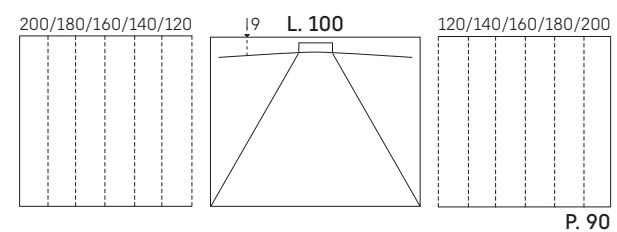

Dual

Piatto doccia disponibile per installazioni a filo pavimento h 0 cm o appoggio h 2,5 cm
 Shower tray available in floor level h 0 cm or freestanding h 2,5 cm installations
 Receveur de douche disponible pour les installations à ras du sol h 0 cm or à poser h 2,5 cm

DIMENSIONI PIATTI DOCCIA • SHOWER TRAY DIMENSIONS • DIMENSIONS RECEVEURS DE DOUCHE

Piatto doccia Dual in appoggio finitura Nocciola NC.
 Raised Dual shower tray, Nocciola NC finish.
 Receveur de douche Dual à poser, Nocciola NC finition.