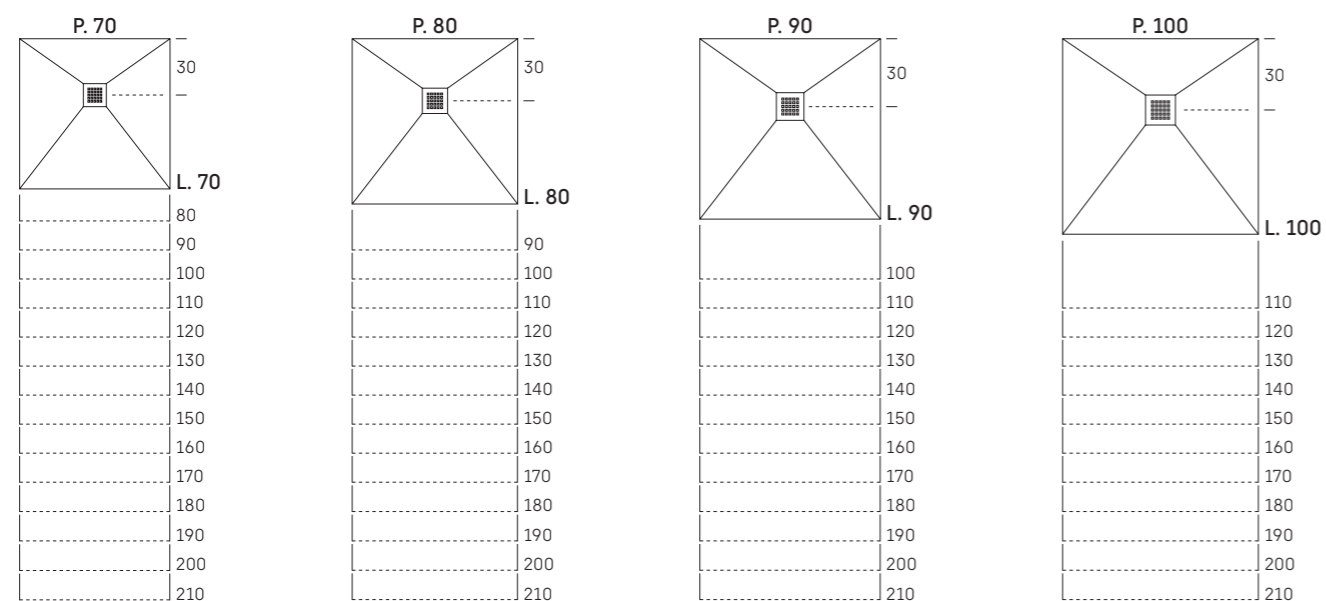

FR • FORMES, MATIÈRE ET  
COULEURS. LE NOUVEAU  
PLATEAU BLADE DEVIENT  
L'EXPRESSION D'UNE ESTHÉTIQUE  
CONTEMPORAINE CAPABLE  
DE RÉÉCRIRE LE CONCEPT DU  
RECEVEUR DE DOUCHE.

# Blade

Piatto doccia disponibile per installazioni a filo pavimento h 0 cm o appoggio h 4,2 cm

Shower tray available in floor level h 0 cm or freestanding h 4,2 cm installations

Receveur de douche disponible pour les installations à ras du sol h 0 cm or à poser h 4,2 cm

## DIMENSIONI PIATTI DOCCIA • SHOWER TRAY DIMENSIONS • DIMENSIONS RECEVEURS DE DOUCHE

**Piatto doccia Blade in appoggio finitura Laminam® Pietra Grey opaco**

Raised Blade shower tray, matt Pietra Grey Laminam® finish