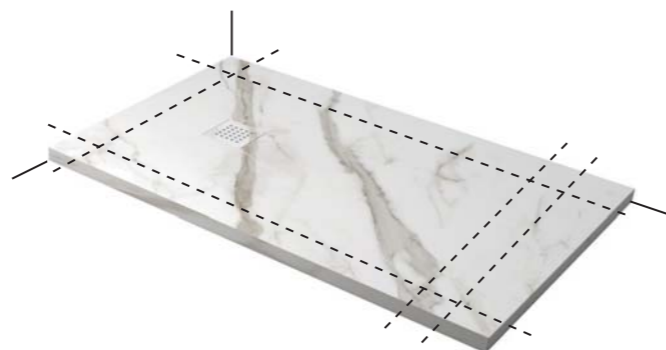

## LAVORAZIONI SU MISURA PER BLADE • MADE TO MEASURE BLADE • BLADE SUR MESURE

**Taglio obliquo**  
Oblique cut  
Découpe en biais

**Esecuzione a cm**  
Customized length  
Usinage au centimètre près

**Taglio squadrato**  
Square cutouts  
Découpe carrée

**Taglio arrotondato**  
Rounded cutouts  
Découpe arrondie

**Piatto doccia Blade su misura con taglio squadrato finitura Laminam® Calacatta oro venato**  
Made-to-measure Blade shower tray with custom-cut side, Laminam® Calacatta oro venato finish  
Receveur de douche Blade sur mesure, Laminam® Calacatta oro venato finition