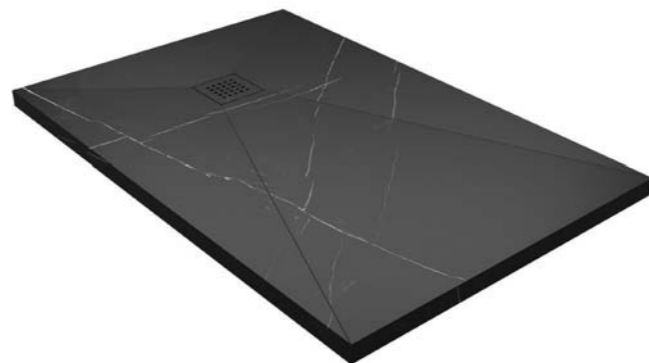

Nero Marquinia opaco
[matt / mat]