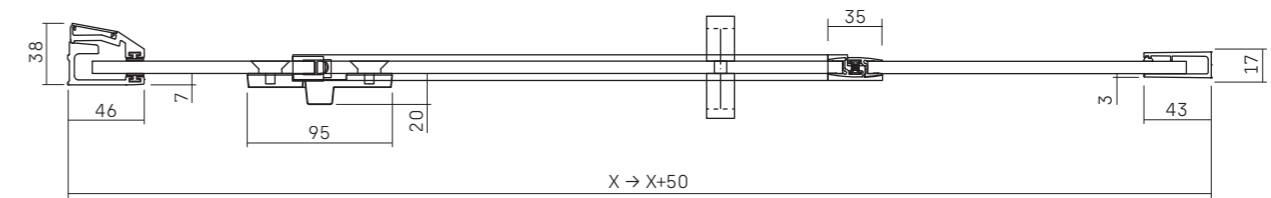

• **EASY DI SERIE [misure in mm]**

• **COMPOSIZIONI PARTICOLARI - FISSO SU MURETTI**

EYNI + MUFIANG [versione Sx e Dx]

MUFIANG

• **PORTA BATTENTE PER NICCHIA [art. EYNI]**

• **PORTA BATTENTE + FISSO IN LINEA [art. EYPL + EYFL]**

• **PORTA BATTENTE + FISSO PER ANGOLO [art. EYPO + EYFI]**