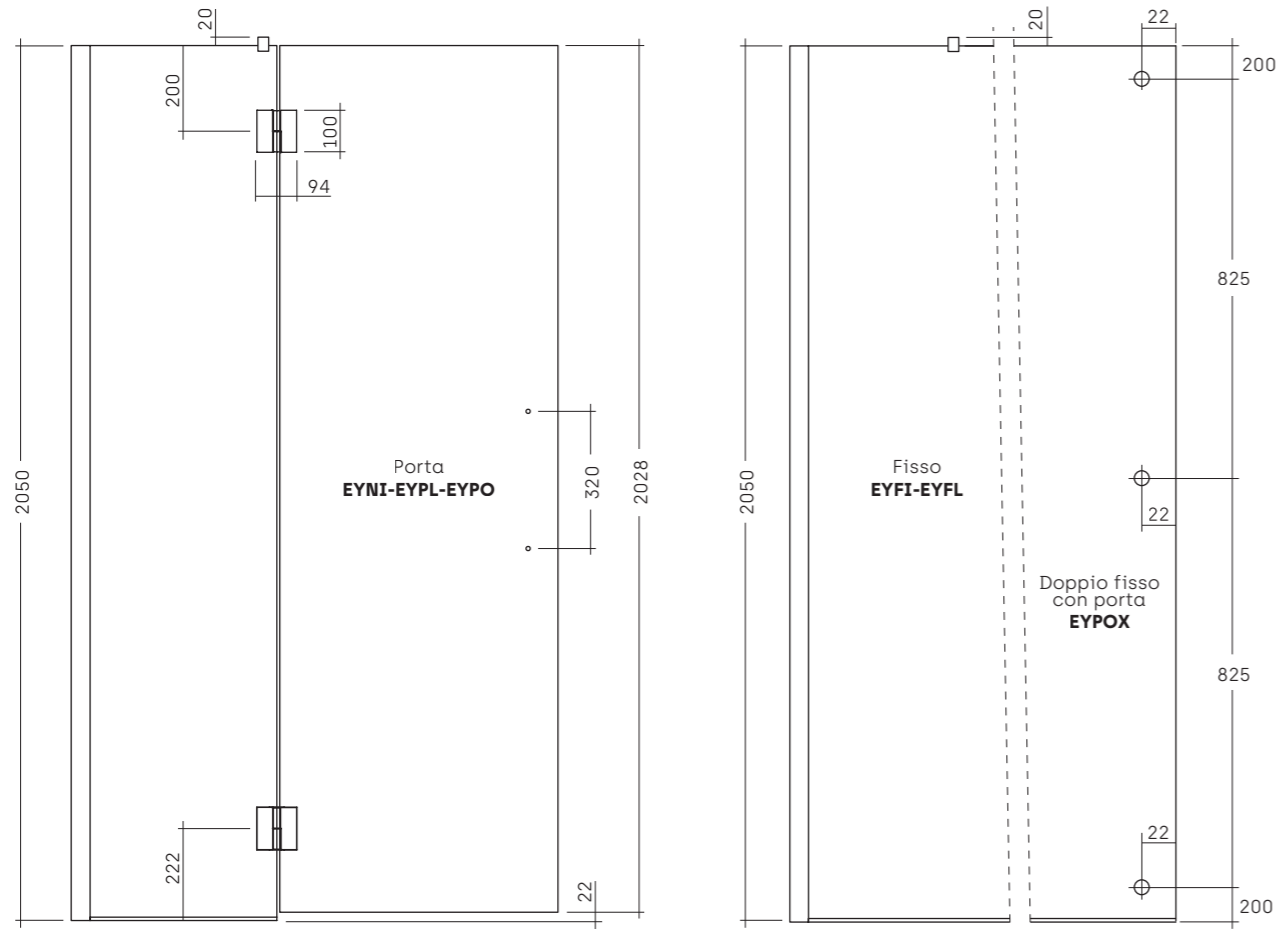

• **EASY DI SERIE [misure in mm]**

• **COMPOSIZIONI PARTICOLARI - FISSO SU MURETTI**

EYNI + MUFIANG [versione Sx e Dx]

MUFIANG

• **PORTA BATTENTE PER NICCHIA [art. EYNI]**

• **PORTA BATTENTE + FISSO IN LINEA [art. EYPL + EYFL]**

• **PORTA BATTENTE + FISSO PER ANGOLO [art. EYPO + EYFI]**