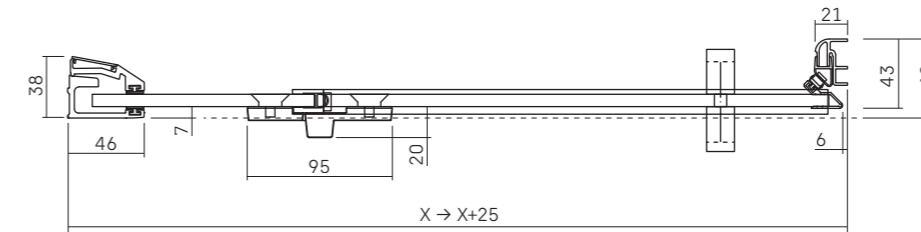

• **EASY DI SERIE [misure in mm]**

• **COMPOSIZIONI PARTICOLARI - FISSO SU MURETTI**

EYNI + MUFIANG [versione Sx e Dx]

MUFIANG

• **PORTA BATTENTE PER NICCHIA [art. EYNI]**

• **PORTA BATTENTE + FISSO IN LINEA [art. EYPL + EYFL]**

• **PORTA BATTENTE + FISSO PER ANGOLO [art. EYPO + EYFI]**