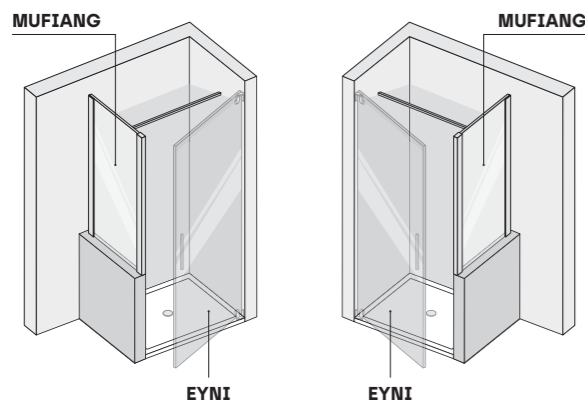

• **EASY DI SERIE [misure in mm]**

• **COMPOSIZIONI PARTICOLARI - FISSO SU MURETTI**

EYNI + MUFIANG [versione Sx e Dx]

MUFIANG

• **PORTA BATTENTE PER NICCHIA [art. EYNI]**

• **PORTA BATTENTE + FISSO IN LINEA [art. EYPL + EYFL]**

• **PORTA BATTENTE + FISSO PER ANGOLO [art. EYPO + EYFI]**