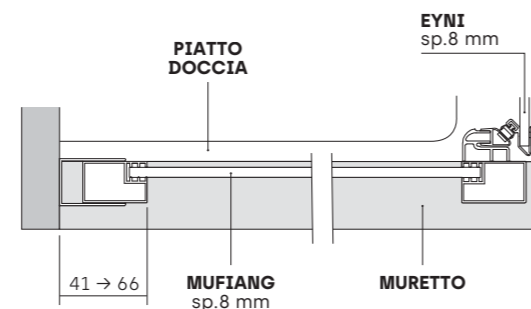

• **EASY DI SERIE [misure in mm]**

• **COMPOSIZIONI PARTICOLARI - FISSO SU MURETTI**

EYNI + MUFIANG [versione Sx e Dx]

MUFIANG

• **PORTA BATTENTE PER NICCHIA [art. EYNI]**

• **PORTA BATTENTE + FISSO IN LINEA [art. EYPL + EYFL]**

• **PORTA BATTENTE + FISSO PER ANGOLO [art. EYPO + EYFI]**