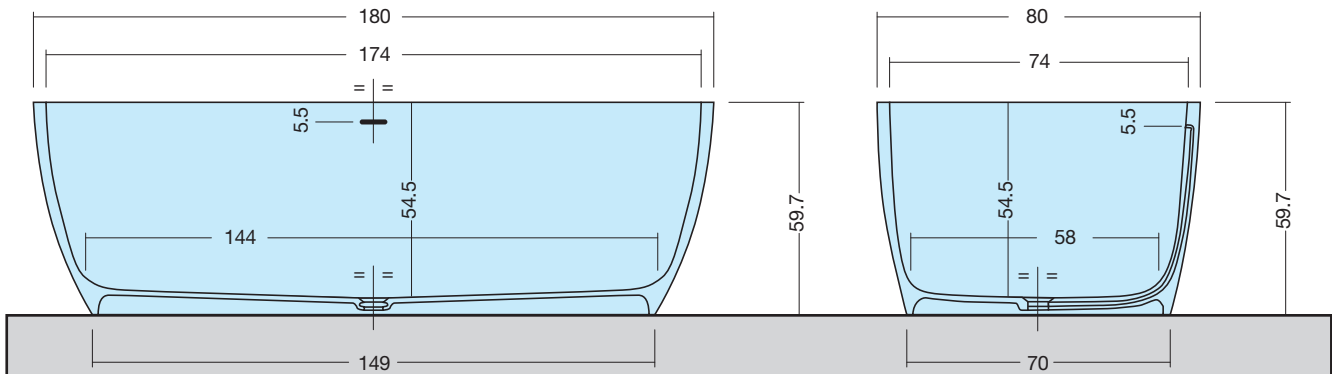

DISENIA®
ARCHITECTURAL SHOWERS

DISENIA SRL Via Antonio Carpenè, 21 - 33070 Brugnera (PN) - Italy
T. (+39) 0422 742242 - www.disenia.it - info@disenia.it