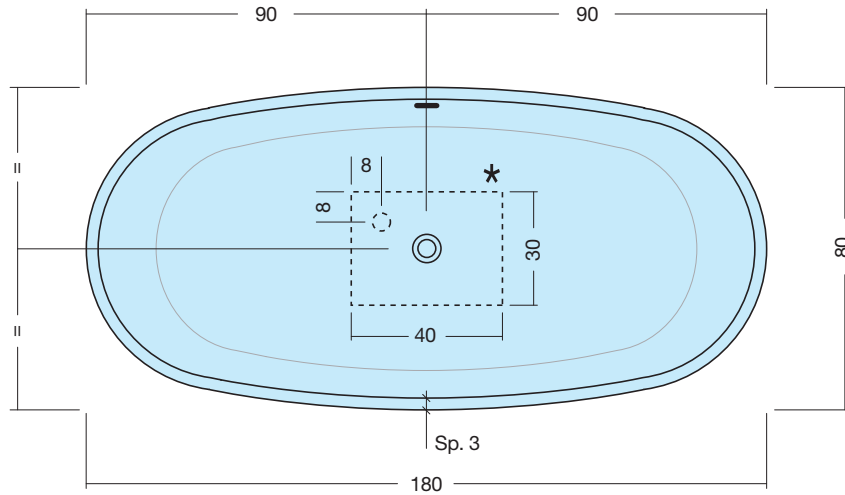

DISENIA®
ARCHITECTURAL SHOWERS

DISENIA SRL Via Antonio Carpenè, 21 - 33070 Brugnera (PN) - Italy
T. (+39) 0422 742242 - www.disenia.it - info@disenia.it