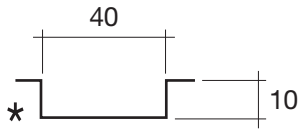

DISENIA®
ARCHITECTURAL SHOWERS

DISENIA SRL Via Antonio Carpenè, 21 - 33070 Brugnera (PN) - Italy
T. (+39) 0422 742242 - www.disenia.it - info@disenia.it