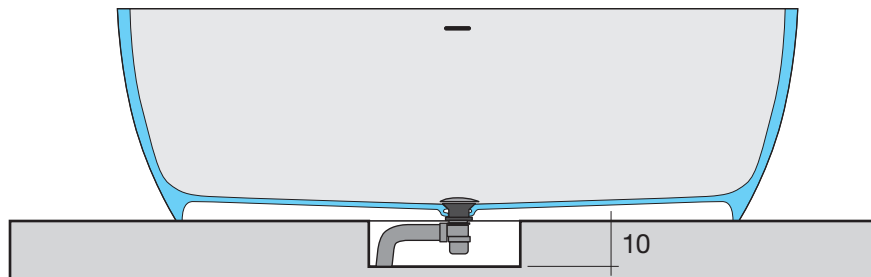

DISENIA®
ARCHITECTURAL SHOWERS

DISENIA SRL Via Antonio Carpenè, 21 - 33070 Brugnera (PN) - Italy
T. (+39) 0422 742242 - www.disenia.it - info@disenia.it