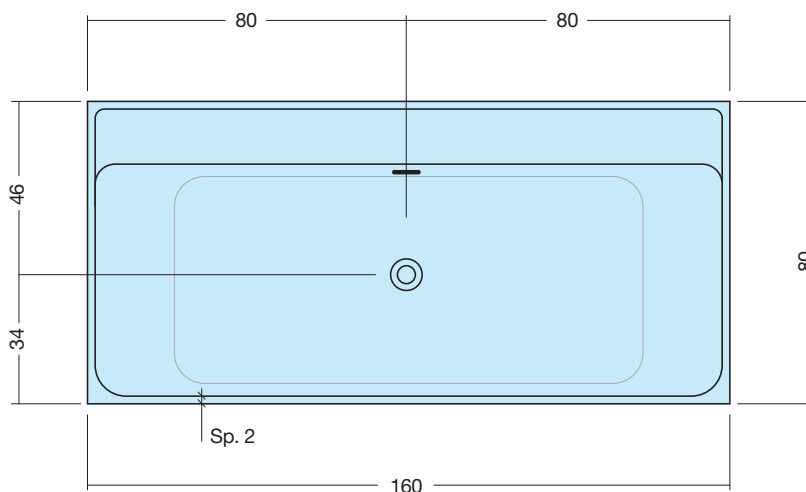

FASHION

ART: FASHION - AQUATEK "LIGHT"

PILETTA: UP & DOWN IN TINTA

PESO NETTO: 130 Kg

PESO LORDO: 149 Kg

DIMENSIONE IMBALLO: 179x95xh70

CAPACITÀ AL TROPPO PIENO: 278 LITRI

PORTATA SCARICO: 56 lt / min

REGOLAZIONE PIEDINI: 10 mm

**PILETTA
E SIFONE
INCLUSI**

DISENIA[®]
ARCHITECTURAL SHOWERS

DISENIA SRL Via Antonio Carpenè, 21 - 33070 Brugnera (PN) - Italy
T. (+39) 0422 742242 - www.disenia.it - info@disenia.it