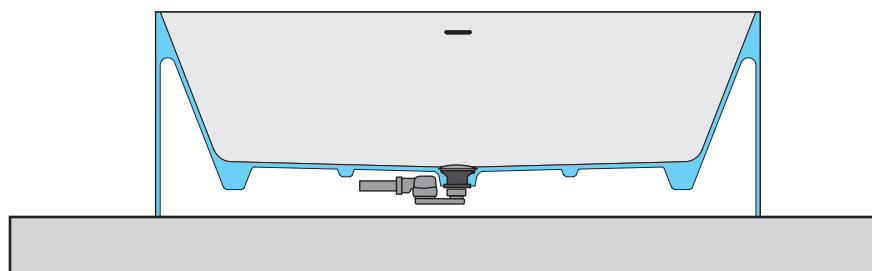

FASHION

ART: FASHION - AQUATEK "LIGHT"

PILETTA: UP & DOWN IN TINTA

PESO NETTO: 130 Kg

PESO LORDO: 149 Kg

DIMENSIONE IMBALLO: 179x95xh70

CAPACITÀ AL TROPPO PIENO: 278 LITRI

PORTATA SCARICO: 56 lt / min

REGOLAZIONE PIEDINI: 10 mm

**PILETTA
E SIFONE
INCLUSI**

DISENIA[®]
ARCHITECTURAL SHOWERS

DISENIA SRL Via Antonio Carpenè, 21 - 33070 Brugnera (PN) - Italy
T. (+39) 0422 742242 - www.disenia.it - info@disenia.it