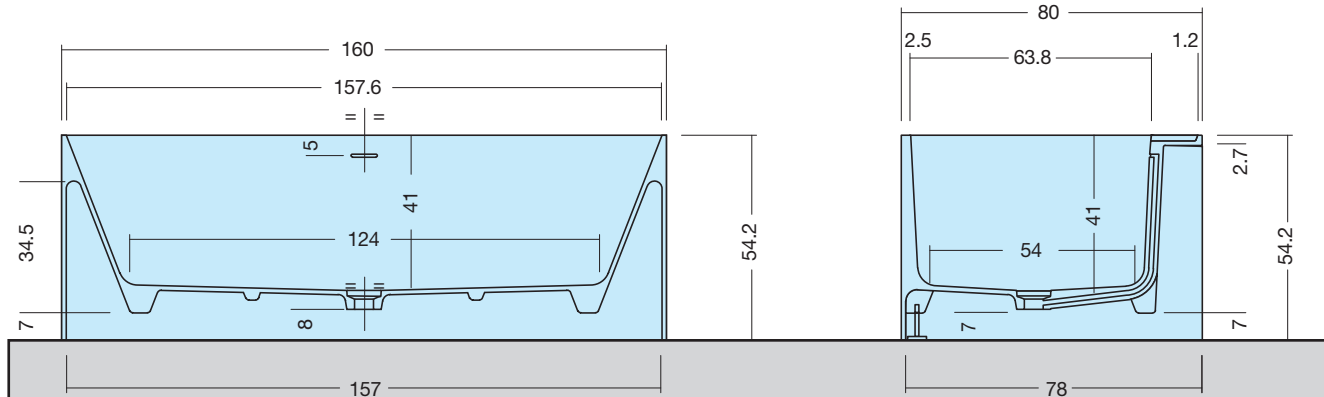

FASHION

ART: FASHION - AQUATEK "LIGHT"

PILETTA: UP & DOWN IN TINTA

PESO NETTO: 130 Kg

PESO LORDO: 149 Kg

DIMENSIONE IMBALLO: 179x95xh70

CAPACITÀ AL TROPPO PIENO: 278 LITRI

PORTATA SCARICO: 56 lt / min

REGOLAZIONE PIEDINI: 10 mm

**PILETTA
E SIFONE
INCLUSI**

DISENIA[®]
ARCHITECTURAL SHOWERS

DISENIA SRL Via Antonio Carpenè, 21 - 33070 Brugnera (PN) - Italy
T. (+39) 0422 742242 - www.disenia.it - info@disenia.it