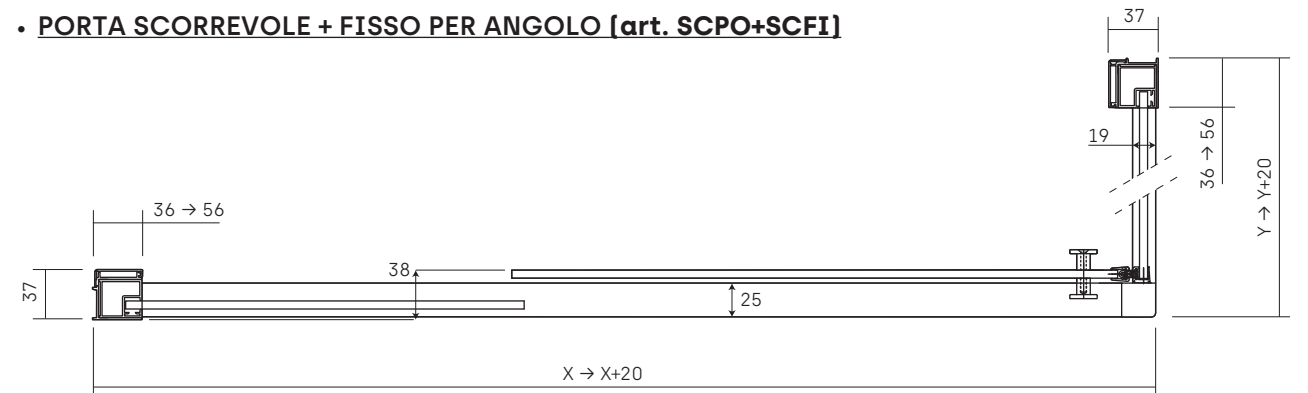

• SPACE DI SERIE [misure in mm]

PER EVENTUALI RICHIESTE DI BOX  
AD ALTEZZA SOFFITTO (MAX 220 cm)  
È NECESSARIO LASCIARE UNO  
SPAZIO DI ALMENO 12 cm

• PORTA SCORREVOLE PER NICCHIA [art. SCNI]

• DOPPIA PORTA SCORREVOLE PER ANGOLO [art. SC1Sx2]

• PORTA SCORREVOLE + FISSO PER ANGOLO [art. SCPO+SCFI]

• PORTA SCORREVOLE SU PARETE + FISSO PER ANGOLO [art. SCPM+SCFX]