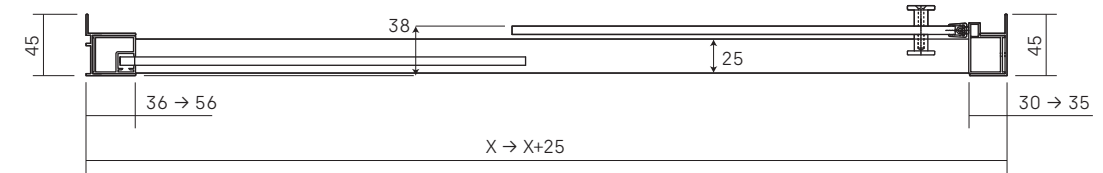

• SPACE DI SERIE [misure in mm]

PER EVENTUALI RICHIESTE DI BOX  
AD ALTEZZA SOFFITTO (MAX 220 cm)  
È NECESSARIO LASCIARE UNO  
SPAZIO DI ALMENO 12 cm

• PORTA SCORREVOLE PER NICCHIA [art. SCNI]

• DOPPIA PORTA SCORREVOLE PER ANGOLO [art. SC1Sx2]

• PORTA SCORREVOLE + FISSO PER ANGOLO [art. SCPO+SCFI]

• PORTA SCORREVOLE SU PARETE + FISSO PER ANGOLO [art. SCPM+SCFX]