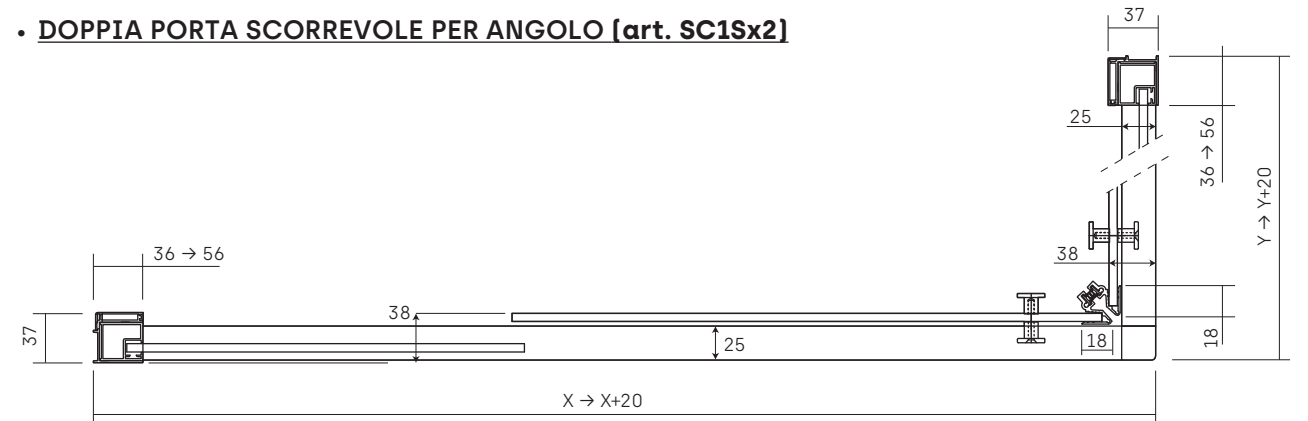

• SPACE DI SERIE [misure in mm]

PER EVENTUALI RICHIESTE DI BOX  
AD ALTEZZA SOFFITTO (MAX 220 cm)  
È NECESSARIO LASCIARE UNO  
SPAZIO DI ALMENO 12 cm

• PORTA SCORREVOLE PER NICCHIA [art. SCNI]

• DOPPIA PORTA SCORREVOLE PER ANGOLO [art. SC1Sx2]

• PORTA SCORREVOLE + FISSO PER ANGOLO [art. SCPO+SCFI]

• PORTA SCORREVOLE SU PARETE + FISSO PER ANGOLO [art. SCPM+SCFX]