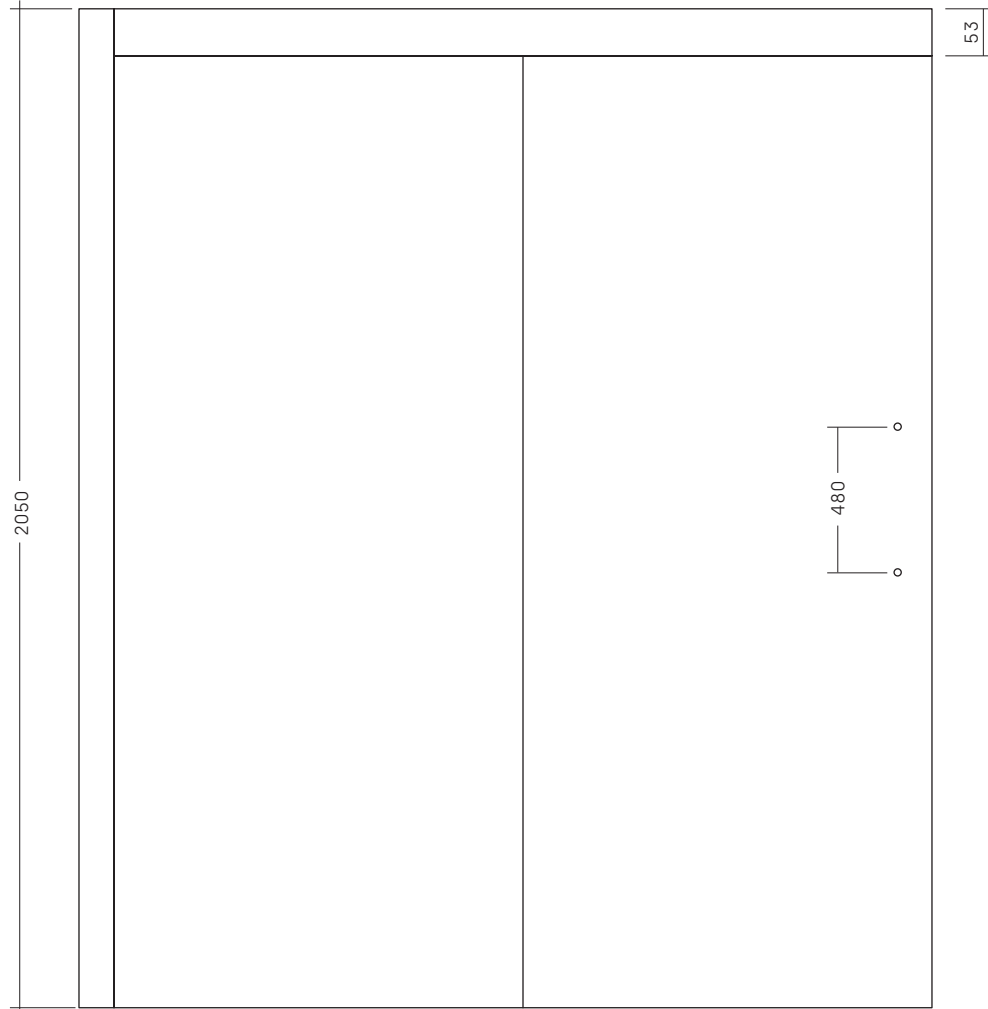

• SPACE DI SERIE [misure in mm]

PER EVENTUALI RICHIESTE DI BOX  
AD ALTEZZA SOFFITTO (MAX 220 cm)  
È NECESSARIO LASCIARE UNO  
SPAZIO DI ALMENO 12 cm

• PORTA SCORREVOLE PER NICCHIA [art. SCNI]

• DOPPIA PORTA SCORREVOLE PER ANGOLO [art. SC1Sx2]

• PORTA SCORREVOLE + FISSO PER ANGOLO [art. SCPO+SCFI]

• PORTA SCORREVOLE SU PARETE + FISSO PER ANGOLO [art. SCPM+SCFX]