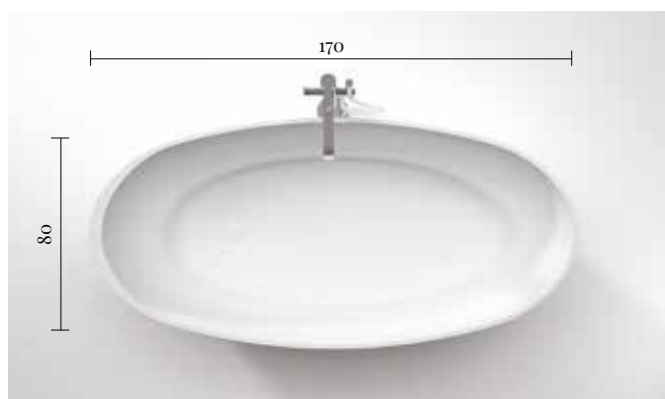

Design Stories

Round

DISENIA[®]
ARCHITECTURAL SHOWERS

Round

*Una forma armonica.
Round si distingue per il suo perfetto
equilibrio estetico e per le sue
perfette proporzioni.*

EN . With its harmonious shape, the Round bathtub is characterised by perfectly balanced design and flawless proportions.

FR . Avec sa forme harmonieuse, la baignoire Round se distingue par son équilibre esthétique parfait et par ses proportions idéales.

INFORMAZIONI GENERALI / GENERAL INFORMATION / INFORMATIONS GÉNÉRALES

“Troppo pieno” integrato nella vasca. / Bathtub with built-in overflow. / Baignoire avec trop-plein intégré.

Versione disponibile con piletta “up & down”. Finitura coperchio piletta “in tinta” per la versione in Cristalplant, finitura coperchio piletta Cromo per la versione in Mineralmarmo. / Also available with pop-up drain stopper and colour-matching cover (Cristalplant version) or chrome-finish cover (Mineralmarmo version). / Version disponible avec bonde de vidage « up & down ». Finition bouchon de vidage en teinte assortie pour la version en Cristalplant, finition bouchon de vidage chromée pour la version en Mineralmarmo.