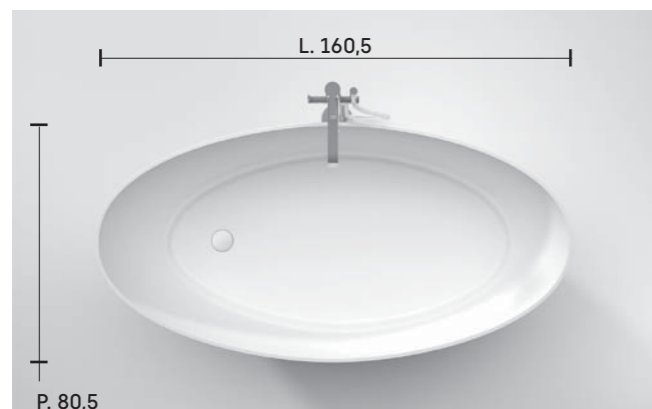

Lake

UN RICHIAMO DALLA FORTE
ISPIRAZIONE NATURALE
TRACCIA LE FORME DELLA
VASCA LAKE. GRAZIE ALLA
SUA ALTEZZA DOMINA LO
SPAZIO E LA SCENA.

EN • A STRONG, NATURAL
INSPIRATION CHARACTERISES
THE DESIGN OF THE LAKE
BATHTUB, WHICH OVERLOOKS
THE ENTIRE BATHROOM FROM A
HEIGHT.

FR • LE DESIGN DE LA BAIGNOIRE
LAKE, QUI DOMINE TOUTE
LA SALLE DE BAINS PAR SA
HAUTEUR, SE CARACTÉRISE PAR
UNE INSPIRATION NATURELLE ET
FORTE.

INFORMAZIONI GENERALI • GENERAL INFORMATION • INFORMATIONS GÉNÉRALES

Lake

Senza "Troppo pieno", versione disponibile con piletta "up & down"

Without overflow. Version with "Up&down" waste available

Sans trop plein. Version disponible avec bonde de vidage « up & down »

DIMENSIONI • DIMENSIONS • DIMENSIONS