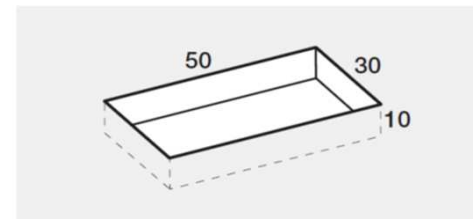

PREINSTALLAZIONE SCARICO STREET

DISENIA **IDEA GROUP**

Articolo
STR90120TP
Peso
65 Kg

Descrizione
Piatto doccia H. 2,5 tutta pendenza 90 x 120 cm
Volume
0,09 Mq
Materiale
AQUATEK

QUESTO DISEGNO E' DI PROPRIETA' ESCLUSIVA DELLA DISENIA PROTETTO DALLE VIGENTI LEGGI, NON PUO' ESSERE RIPRODOTTO O CEDUTO A TERZI SENZA AUTORIZZAZIONE SCRITTA DELLA STESSA.