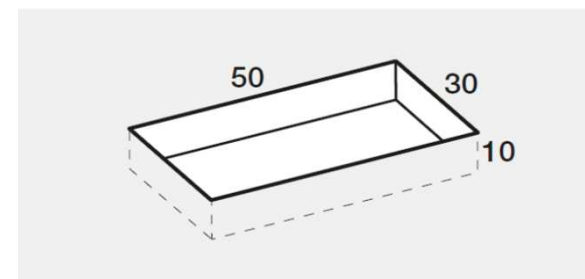

PREINSTALLAZIONE SCARICO STREET

DISENIA **IDEA**
GROUP

Articolo
STR70140TP
Peso
60 Kg

Descrizione
Piatto doccia H. 2,5 tutta pendenza 70 x 140 cm
Volume
0,11 Mq
Materiale
AQUATEK

QUESTO DISEGNO E' DI PROPRIETA' ESCLUSIVA DELLA DISENIA PROTETTO DALLE VIGENTI LEGGI, NON PUO' ESSERE RIPRODOTTO O CEDUTO A TERZI SENZA AUTORIZZAZIONE SCRITTA DELLA STESSA.