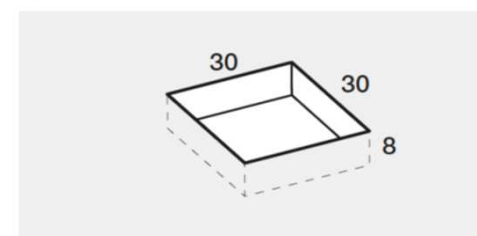

PREINSTALLAZIONE SCARICO PIANO-M

DISENIA **IDEA GROUP**

Articolo
PIA9090TP
Peso
50 Kg

Descrizione
Piatto doccia H. 3 tutta pendenza 90 x 90 cm
Volume
0,07 Mq

Materiale
SOLIDGEL

QUESTO DISEGNO E' DI PROPRIETA' ESCLUSIVA DELLA DISENIA PROTETTO DALLE VIGENTI LEGGI, NON PUO' ESSERE RIPRODOTTO O CEDUTO A TERZI SENZA AUTORIZZAZIONE SCRITTA DELLA STESSA.