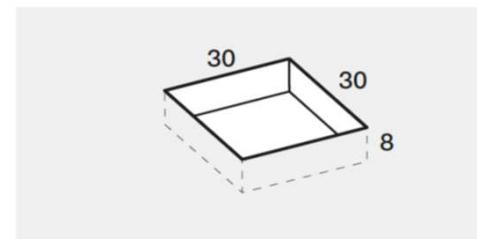

PREINSTALLAZIONE SCARICO PIANO-M

DISENIA **IDEA**
GROUP

Articolo
PIA80170TPC
Peso
80 Kg

Descrizione
Piatto doccia H. 3 tutta pendenza 80 x 170 cm
Volume
0,13 Mq

Materiale
SOLIDGEL

QUESTO DISEGNO E' DI PROPRIETA'
ESCLUSIVA DELLA DISENIA PROTETTO
DALLE VIGENTI LEGGI, NON PUO' ESSERE
RIPRODOTTO O CEDUTO A TERZI SENZA
AUTORIZZAZIONE SCRITTA DELLA STESSA.