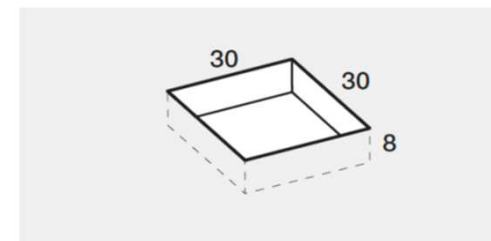

PREINSTALLAZIONE SCARICO PIANO-M

DISENIA **IDEA GROUP**

Articolo
PIA100160TP
Peso
95 Kg

Descrizione
Piatto doccia H. 3 tutta pendenza 100 x 160 cm
Volume
0,12 Mq
Materiale
SOLIDGEL

QUESTO DISEGNO E' DI PROPRIETA' ESCLUSIVA DELLA DISENIA PROTETTO DALLE VIGENTI LEGGI, NON PUO' ESSERE RIPRODOTTO O CEDUTO A TERZI SENZA AUTORIZZAZIONE SCRITTA DELLA STESSA.