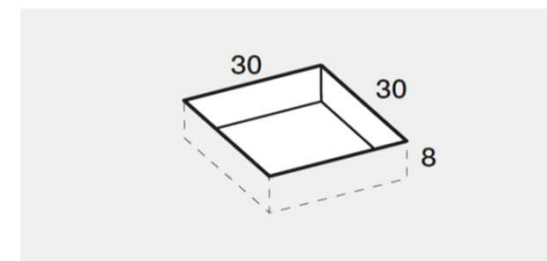

PREINSTALLAZIONE SCARICO LINEA

DISENIA **IDEA GROUP**

Articolo
LIN90160
Peso
100 Kg

Descrizione
Piatto doccia H. 3,5 90 x 160 cm
Volume
0,12 Mg

Materiale
TECNOGEL

QUESTO DISEGNO E' DI PROPRIETA' ESCLUSIVA DELLA DISENIA PROTETTO DALLE VIGENTI LEGGI, NON PUO' ESSERE RIPRODOTTO O CEDUTO A TERZI SENZA AUTORIZZAZIONE SCRITTA DELLA STESSA.