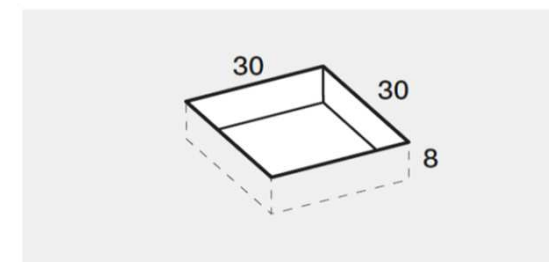

PREINSTALLAZIONE SCARICO LINEA

**DISENIA** **IDEA GROUP**

Articolo  
**LIN80180**  
Peso  
100 Kg

Descrizione  
Piatto doccia H. 3,5 80 x 180 cm  
Volume  
0,13 Mq

Materiale  
TECNOGEL

QUESTO DISEGNO E' DI PROPRIETA' ESCLUSIVA DELLA DISENIA PROTETTO DALLE VIGENTI LEGGI, NON PUO' ESSERE RIPRODOTTO O CEDUTO A TERZI SENZA AUTORIZZAZIONE SCRITTA DELLA STESSA.