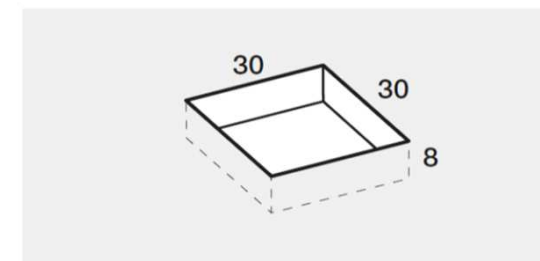

PREINSTALLAZIONE SCARICO LINEA

DISENIA **IDEA GROUP**

Articolo
LIN70160
Peso
75 Kg

Descrizione
Piatto doccia H. 3,5 70 x 160 cm
Volume
0,12 Mq

Materiale
TECNOGEL

QUESTO DISEGNO E' DI PROPRIETA' ESCLUSIVA DELLA DISENIA PROTETTO DALLE VIGENTI LEGGI, NON PUO' ESSERE RIPRODOTTO O CEDUTO A TERZI SENZA AUTORIZZAZIONE SCRITTA DELLA STESSA.