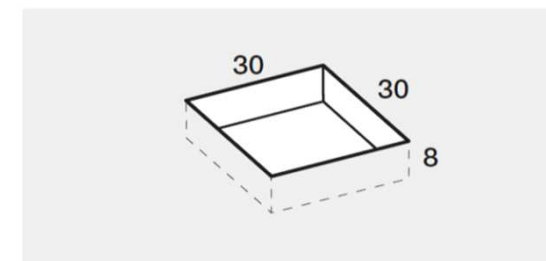

PREINSTALLAZIONE SCARICO LINEA

DISENIA **IDEA GROUP**

Articolo
LIN70120
Peso
60 Kg

Descrizione
Piatto doccia H. 3,5 70 x 200 cm
Volume
0,09 Mq

Materiale
TECNOGEL

QUESTO DISEGNO E' DI PROPRIETA' ESCLUSIVA DELLA DISENIA PROTETTO DALLE VIGENTI LEGGI, NON PUO' ESSERE RIPRODOTTO O CEDUTO A TERZI SENZA AUTORIZZAZIONE SCRITTA DELLA STESSA.