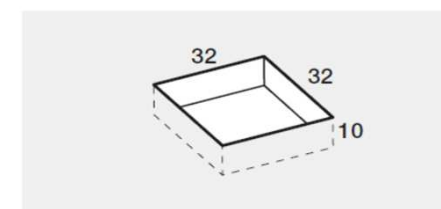

PREINSTALLAZIONE SCARICO KUBO

DISENIA **IDEA GROUP**

Articolo
KUBO9090TP
Peso
50 Kg

Descrizione
Piatto doccia H. 2,5 tutta pendenza 90 x 90 cm
Volume
0,07 Mq

Materiale
AQUATEK

QUESTO DISEGNO E' DI PROPRIETA' ESCLUSIVA DELLA DISENIA PROTETTO DALLE VIGENTI LEGGI, NON PUO' ESSERE RIPRODOTTO O CEDUTO A TERZI SENZA AUTORIZZAZIONE SCRITTA DELLA STESSA.