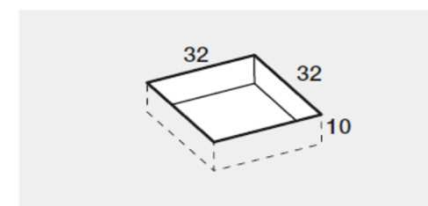

PREINSTALLAZIONE SCARICO KUBO

DISENIA **IDEA GROUP**

Articolo
KUBO100FM4B
Peso
115 Kg

Descrizione
Piatto doccia H. 3 a misura 100 x 210 cm
Volume
0,16 Mq

Materiale
AQUATEK

QUESTO DISEGNO E' DI PROPRIETA' ESCLUSIVA DELLA DISENIA PROTETTO DALLE VIGENTI LEGGI, NON PUO' ESSERE RIPRODOTTO O CEDUTO A TERZI SENZA AUTORIZZAZIONE SCRITTA DELLA STESSA.