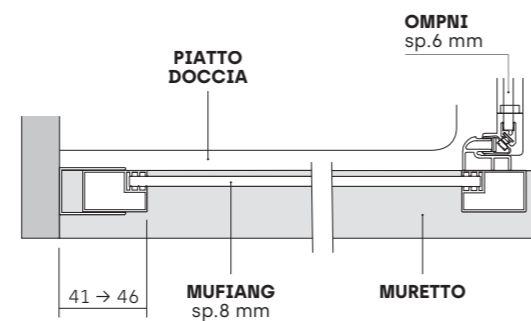

• OMEGA DI SERIE [misure in mm]

• OMEGA DI SERIE [misure in mm]

• COMPOSIZIONI PARTICOLARI - FISSO SU MURETTI

OMPNI + MUFIANG [versione Sx e Dx]

MUFIANG

• COMPOSIZIONI PARTICOLARI - FISSO SU MURETTI

OMPL + MUFILIN [versione Sx e Dx]

MUFILIN

OMEGA • VISTA IN PIANTA

Sp. 6 mm

• PORTA PER NICCHIA

• PORTA + FISSO IN LINEA

• PORTA 2 BATTENTI + FISSO PER ANGOLO

OMEGA • VISTA IN PIANTA

Sp. 6 mm

• PORTA + FISSO PER ANGOLO

• PORTA + DOPPIO LATO FISSO AD ANGOLO