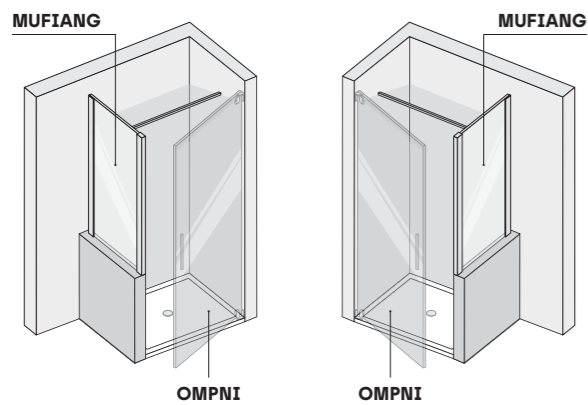

• OMEGA DI SERIE [misure in mm]

• OMEGA DI SERIE [misure in mm]

• COMPOSIZIONI PARTICOLARI - FISSO SU MURETTI

OMPNI + MUFIANG [versione Sx e Dx]

MUFIANG

• COMPOSIZIONI PARTICOLARI - FISSO SU MURETTI

OMPL + MUFILIN [versione Sx e Dx]

MUFILIN

OMEGA • VISTA IN PIANTA

Sp. 6 mm

• PORTA PER NICCHIA

• PORTA + FISSO IN LINEA

• PORTA 2 BATTENTI + FISSO PER ANGOLO

OMEGA • VISTA IN PIANTA

Sp. 6 mm

• PORTA + FISSO PER ANGOLO

• PORTA + DOPPIO LATO FISSO AD ANGOLO