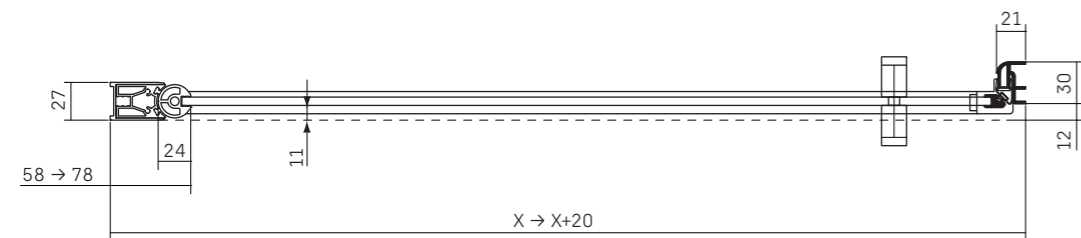

• OMEGA DI SERIE [misure in mm]

• OMEGA DI SERIE [misure in mm]

• COMPOSIZIONI PARTICOLARI - FISSO SU MURETTI

OMPNI + MUFIANG [versione Sx e Dx]

MUFIANG

• COMPOSIZIONI PARTICOLARI - FISSO SU MURETTI

OMPL + MUFILIN [versione Sx e Dx]

MUFILIN

OMEGA • VISTA IN PIANTA

Sp. 6 mm

• PORTA PER NICCHIA

• PORTA + FISSO IN LINEA

• PORTA 2 BATTENTI + FISSO PER ANGOLO

OMEGA • VISTA IN PIANTA

Sp. 6 mm

• PORTA + FISSO PER ANGOLO

• PORTA + DOPPIO LATO FISSO AD ANGOLO