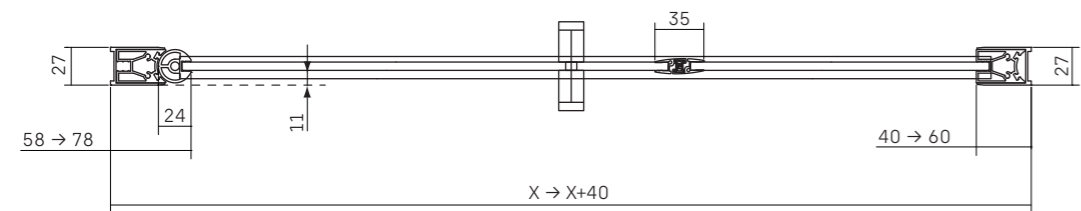

• OMEGA DI SERIE [misure in mm]

• OMEGA DI SERIE [misure in mm]

• COMPOSIZIONI PARTICOLARI - FISSO SU MURETTI

OMPNI + MUFIANG [versione Sx e Dx]

MUFIANG

• COMPOSIZIONI PARTICOLARI - FISSO SU MURETTI

OMPL + MUFILIN [versione Sx e Dx]

MUFILIN

OMEGA • VISTA IN PIANTA

Sp. 6 mm

• PORTA PER NICCHIA

• PORTA + FISSO IN LINEA

• PORTA 2 BATTENTI + FISSO PER ANGOLO

OMEGA • VISTA IN PIANTA

Sp. 6 mm

• PORTA + FISSO PER ANGOLO

• PORTA + DOPPIO LATO FISSO AD ANGOLO