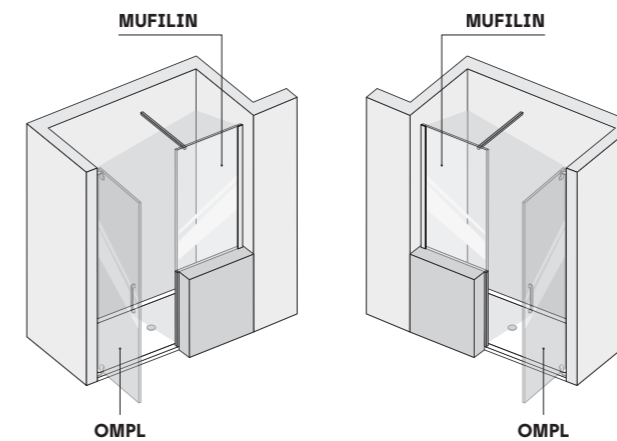

• OMEGA DI SERIE [misure in mm]

• OMEGA DI SERIE [misure in mm]

• COMPOSIZIONI PARTICOLARI - FISSO SU MURETTI

OMPNI + MUFIANG [versione Sx e Dx]

MUFIANG

• COMPOSIZIONI PARTICOLARI - FISSO SU MURETTI

OMPL + MUFILIN [versione Sx e Dx]

MUFILIN

OMEGA • VISTA IN PIANTA

Sp. 6 mm

• PORTA PER NICCHIA

• PORTA + FISSO IN LINEA

• PORTA 2 BATTENTI + FISSO PER ANGOLO

OMEGA • VISTA IN PIANTA

Sp. 6 mm

• PORTA + FISSO PER ANGOLO

• PORTA + DOPPIO LATO FISSO AD ANGOLO