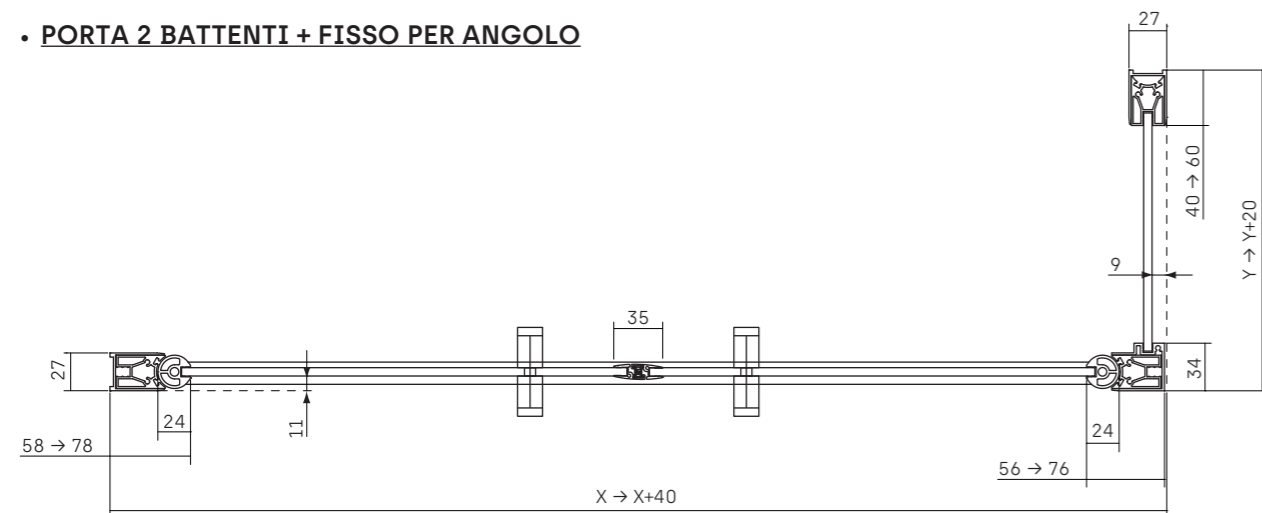

• OMEGA DI SERIE [misure in mm]

• OMEGA DI SERIE [misure in mm]

• COMPOSIZIONI PARTICOLARI - FISSO SU MURETTI

OMPNI + MUFIANG [versione Sx e Dx]

MUFIANG

• COMPOSIZIONI PARTICOLARI - FISSO SU MURETTI

OMPL + MUFILIN [versione Sx e Dx]

MUFILIN

OMEGA • VISTA IN PIANTA

Sp. 6 mm

• PORTA PER NICCHIA

• PORTA + FISSO IN LINEA

• PORTA 2 BATTENTI + FISSO PER ANGOLO

OMEGA • VISTA IN PIANTA

Sp. 6 mm

• PORTA + FISSO PER ANGOLO

• PORTA + DOPPIO LATO FISSO AD ANGOLO