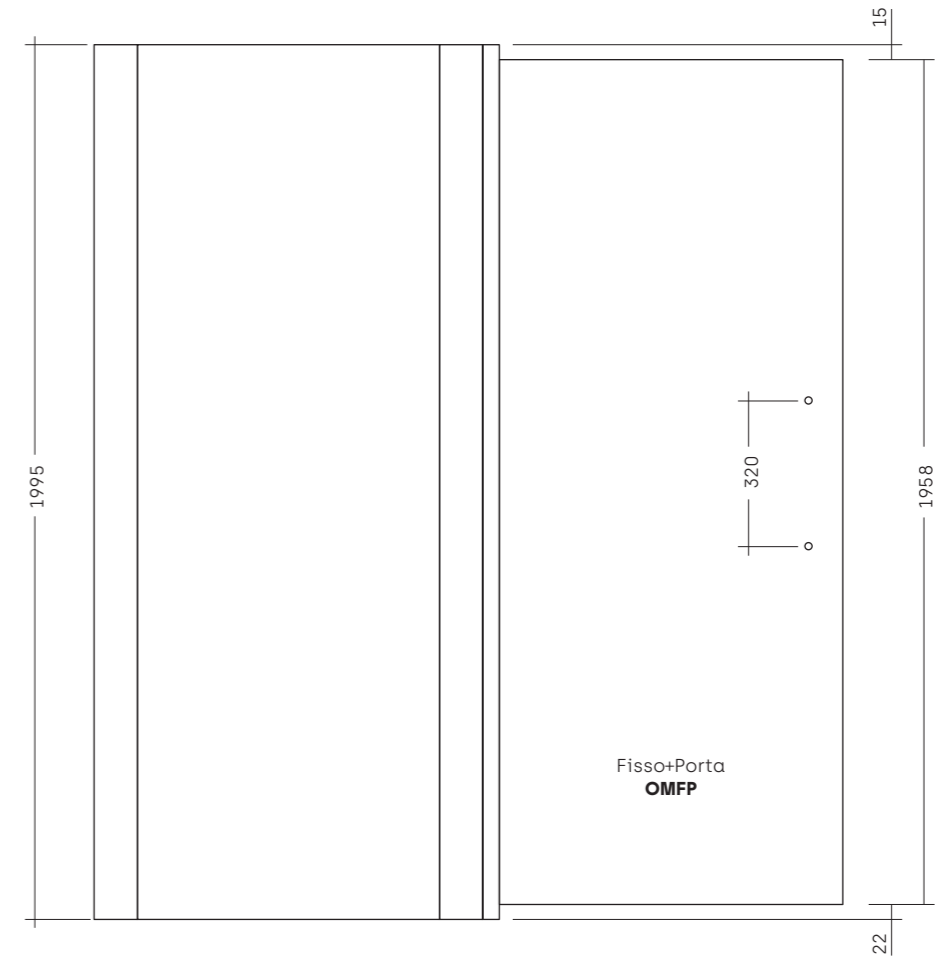

• OMEGA DI SERIE [misure in mm]

• OMEGA DI SERIE [misure in mm]

• COMPOSIZIONI PARTICOLARI - FISSO SU MURETTI

OMPNI + MUFIANG [versione Sx e Dx]

MUFIANG

• COMPOSIZIONI PARTICOLARI - FISSO SU MURETTI

OMPL + MUFILIN [versione Sx e Dx]

MUFILIN

OMEGA • VISTA IN PIANTA

Sp. 6 mm

• PORTA PER NICCHIA

• PORTA + FISSO IN LINEA

• PORTA 2 BATTENTI + FISSO PER ANGOLO

OMEGA • VISTA IN PIANTA

Sp. 6 mm

• PORTA + FISSO PER ANGOLO

• PORTA + DOPPIO LATO FISSO AD ANGOLO