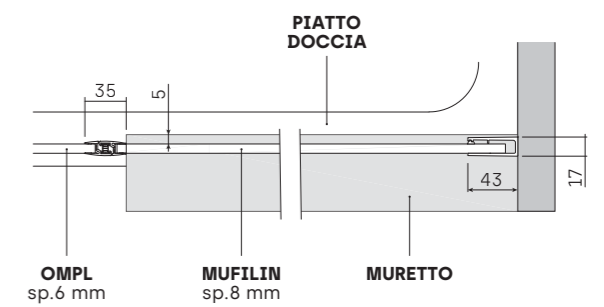

• OMEGA DI SERIE [misure in mm]

• OMEGA DI SERIE [misure in mm]

• COMPOSIZIONI PARTICOLARI - FISSO SU MURETTI

OMPNI + MUFIANG [versione Sx e Dx]

MUFIANG

• COMPOSIZIONI PARTICOLARI - FISSO SU MURETTI

OMPL + MUFILIN [versione Sx e Dx]

MUFILIN

OMEGA • VISTA IN PIANTA

Sp. 6 mm

• PORTA PER NICCHIA

• PORTA + FISSO IN LINEA

• PORTA 2 BATTENTI + FISSO PER ANGOLO

OMEGA • VISTA IN PIANTA

Sp. 6 mm

• PORTA + FISSO PER ANGOLO

• PORTA + DOPPIO LATO FISSO AD ANGOLO