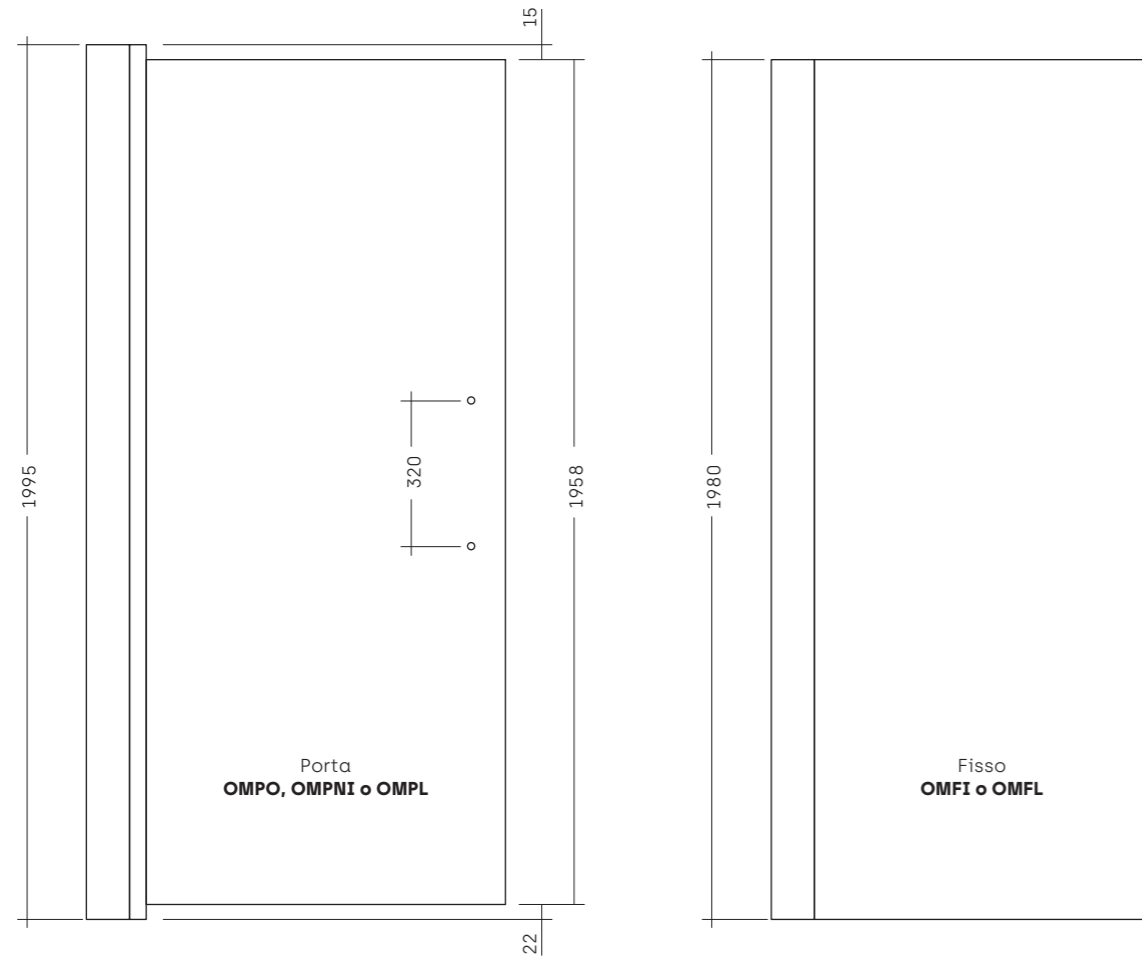

• OMEGA DI SERIE [misure in mm]

• OMEGA DI SERIE [misure in mm]

• COMPOSIZIONI PARTICOLARI - FISSO SU MURETTI

OMPNI + MUFIANG [versione Sx e Dx]

MUFIANG

• COMPOSIZIONI PARTICOLARI - FISSO SU MURETTI

OMPL + MUFILIN [versione Sx e Dx]

MUFILIN

OMEGA • VISTA IN PIANTA

Sp. 6 mm

• PORTA PER NICCHIA

• PORTA + FISSO IN LINEA

• PORTA 2 BATTENTI + FISSO PER ANGOLO

OMEGA • VISTA IN PIANTA

Sp. 6 mm

• PORTA + FISSO PER ANGOLO

• PORTA + DOPPIO LATO FISSO AD ANGOLO