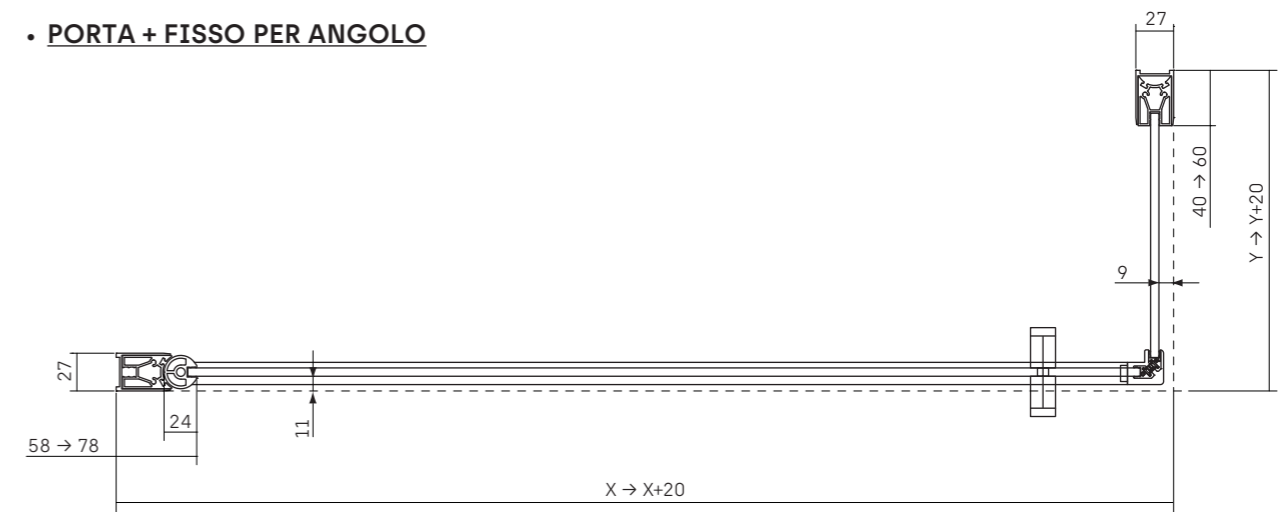

• OMEGA DI SERIE [misure in mm]

• OMEGA DI SERIE [misure in mm]

• COMPOSIZIONI PARTICOLARI - FISSO SU MURETTI

OMPNI + MUFIANG [versione Sx e Dx]

MUFIANG

• COMPOSIZIONI PARTICOLARI - FISSO SU MURETTI

OMPL + MUFILIN [versione Sx e Dx]

MUFILIN

OMEGA • VISTA IN PIANTA

Sp. 6 mm

• PORTA PER NICCHIA

• PORTA + FISSO IN LINEA

• PORTA 2 BATTENTI + FISSO PER ANGOLO

OMEGA • VISTA IN PIANTA

Sp. 6 mm

• PORTA + FISSO PER ANGOLO

• PORTA + DOPPIO LATO FISSO AD ANGOLO