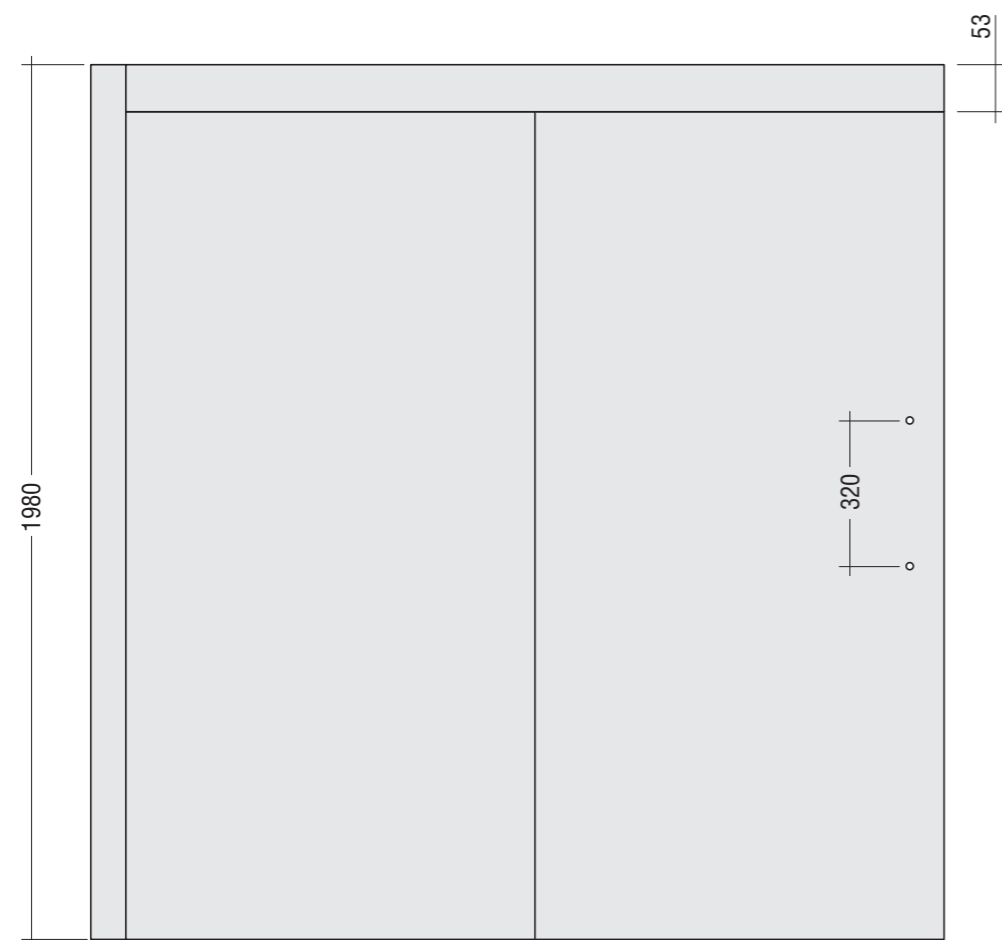

## PROFILI

Vista frontale FOCUS di serie Misure in millimetri

Vista dall'alto porta scorrevole in nicchia

Vista dall'alto doppia porta scorrevole ad angolo

Vista dall'alto porta scorrevole con fisso ad angolo