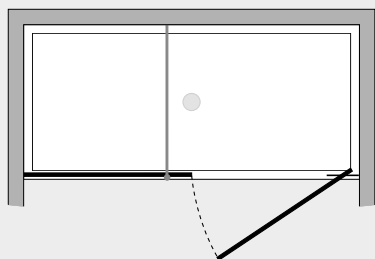

# *Slim* P. battente c/lato fisso (comp. in linea)

SLPL+SLFL

## *Caratteristiche prodotto*

- CABINA DOCCIA MODELLO SLIM
- SERIE MINIMAL (SENZA TELAIO)
- PORTA CON APERTURA SOLO ESTERNA A BILICO
- CHIUSURA MAGNETICA CON PROFILO ALLUMINIO

- LARGHEZZA 86 > 220 cm.
- ALTEZZA DI SERIE 198 cm. (MAX 200,2 cm.)