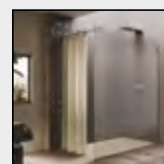

SERIGRAFIA 3