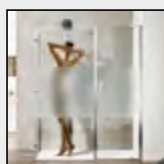

Lavorazioni speciali

SERIGRAFIA 1