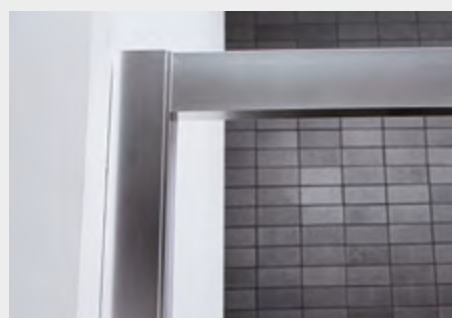

Finiture Profili

Finiture Vetri

Lavorazioni speciali