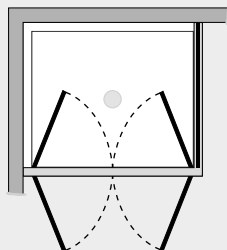

Quadro

P. doppio batt. c/lato fisso (comp. ad angolo)

QB2P+QUFI

Caratteristiche prodotto

- CABINA DOCCIA MODELLO QUADRO
- SERIE FRAME (CON TELAIO)
- PORTA CON APERTURA INTERNA ED ESTERNA A BILICO
- CHIUSURA MAGNETICA CON GUARNIZIONE IN SILICONE TRASPARENTE

- LARGHEZZA 65 > 160 cm.
- PROFONDITA' 20 > 160 cm.
- ALTEZZA DI SERIE 198 cm. (MAX 198 cm.)

- ESTENSIBILITA' 25+25 mm. (largh.) 25 mm. (prof.)

- SPESSORE VETRO 6 mm.

Finiture Profili

EXTRABRILL

BIANCO
LUCIDO