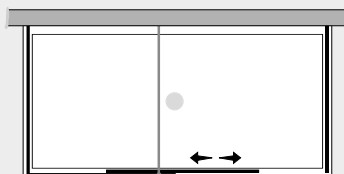

# Oops

*P. scorrevole c/doppio fisso ad angolo e lato fisso*

PS3L

## Caratteristiche prodotto

- CABINA DOCCIA MODELLO OOPS
- SERIE MINIMAL (SENZA TELAIO)
- PORTA SCORREVOLE SENZA PROFILI VERTICALI SOLO GUIDA SUPERIORE
- PORTA SCORREVOLE CON CHIUSURA SENZA MAGNETE

- LARGHEZZA 117 > 200 cm.
- PROFONDITA' 70 > 100 cm.
- ALTEZZA DI SERIE 198 cm. (MAX 220 cm.)

- ESTENSIBILITA' 0 mm. (larghezza) 15 mm. (profondita')

- SPESSORE VETRO 8 mm.