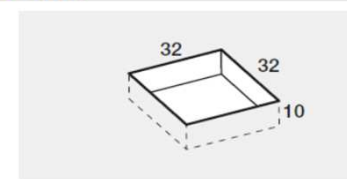

PREINSTALLAZIONE SCARICO ONDA

DISENIA **IDEA**
GROUP

Articolo
ONDA90160TP
Peso
85 Kg

Descrizione
Piatto doccia H. 2,5 tutta pendenza 90 x 160 cm
Volume
0,12 Mq
Materiale
AQUATEK

QUESTO DISEGNO E' DI PROPRIETA' ESCLUSIVA DELLA DISENIA PROTETTO DALLE VIGENTI LEGGI, NON PUO' ESSERE RIPRODOTTO O CEDUTO A TERZI SENZA AUTORIZZAZIONE SCRITTA DELLA STESSA.