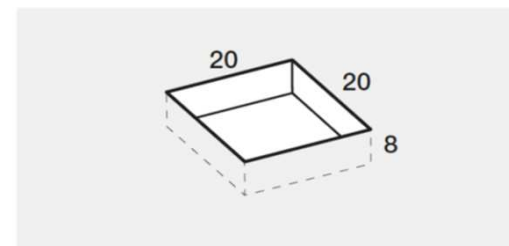

PREINSTALLAZIONE SCARICO JOIN-M

DISENIA **IDEA GROUP**

Articolo
JNAP90120
Peso
75 Kg

Descrizione
Piatto doccia H. 4 9(70 x 200 cm)
Volume
0,09 Mq

Materiale
TECNOGEL

QUESTO DISEGNO E' DI PROPRIETA' ESCLUSIVA DELLA DISENIA PROTETTO DALLE VIGENTI LEGGI, NON PUO' ESSERE RIPRODOTTO O CEDUTO A TERZI SENZA AUTORIZZAZIONE SCRITTA DELLA STESSA.