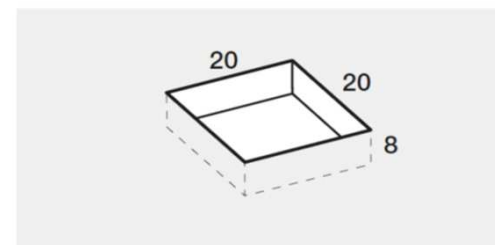

PREINSTALLAZIONE SCARICO JOIN-M

**DISENIA** **IDEA GROUP**

Articolo  
**JNAP80140**  
Peso  
75 Kg

Descrizione  
Piatto doccia H. 4 80 x 140 cm  
Volume  
0,11 Mq

Materiale  
TECNOGEL

QUESTO DISEGNO E' DI PROPRIETA' ESCLUSIVA DELLA DISENIA PROTETTO DALLE VIGENTI LEGGI, NON PUO' ESSERE RIPRODOTTO O CEDUTO A TERZI SENZA AUTORIZZAZIONE SCRITTA DELLA STESSA.