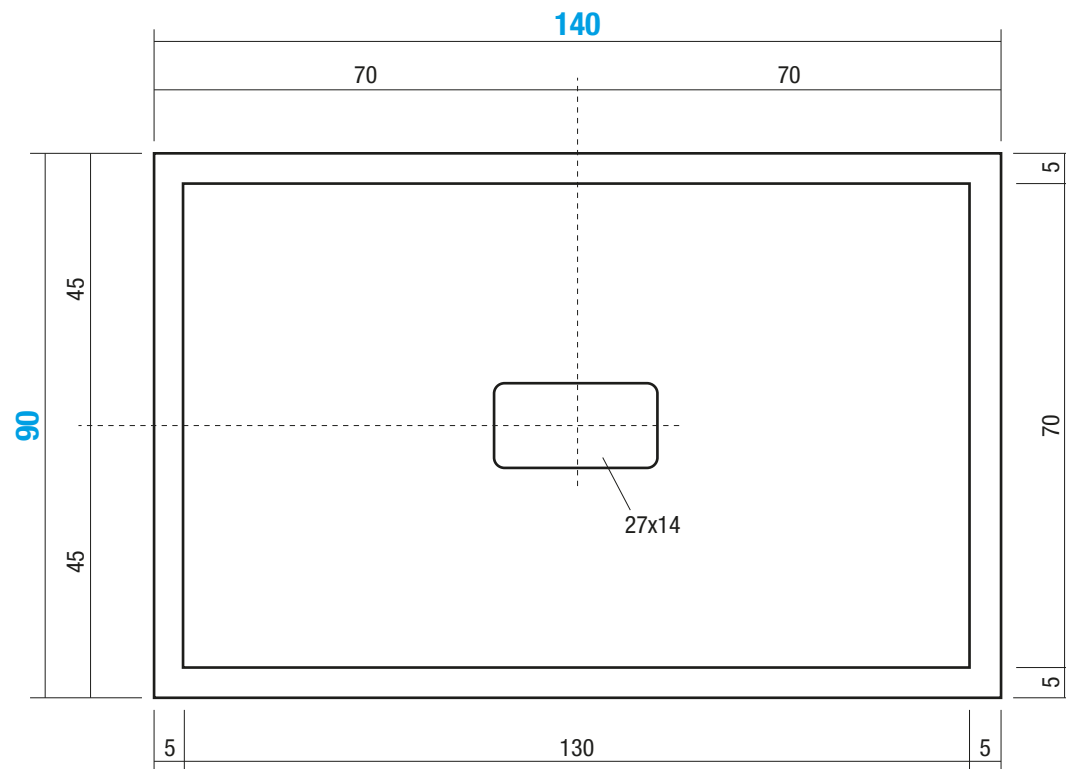

CATINO 90x140 cm

Pre-Installazione / Pre-Installation Indications / Indications Pre-Installation

DISENIA®

ARCHITECTURAL SHOWERS

via A. Carpenè, 21 - 33070
Maron di Brugnera (PN) - Italy
Tel. +39 0422 742242 - Fax + 39 0422 742067
www.disenia.it - e-mail: info@disenia.it

Articolo
Article / Article

CAT90140

Materiale
Material / Matériel
SOLIDGEL

Peso Netto
Net Weight / Poids net
38 Kg

Peso Lordo
Gross Weight / Poids brut
43 Kg

Dimensioni Imballo
Packaging Dimensions / Dimensions d'emballage
152x97 cm H.9

Volume Imballo
Packaging Volume / Volume d'emballage
0,15 m³

QUESTO DISEGNO È DI PROPRIETÀ ESCLUSIVA DELLA DISENIA PROTETTO DALLE VIGENTI LEGGI, NON PUÒ ESSERE RIPRODOTTO O CEDUTO A TERZI SENZA AUTORIZZAZIONE SCRITTA DELLA STESSA