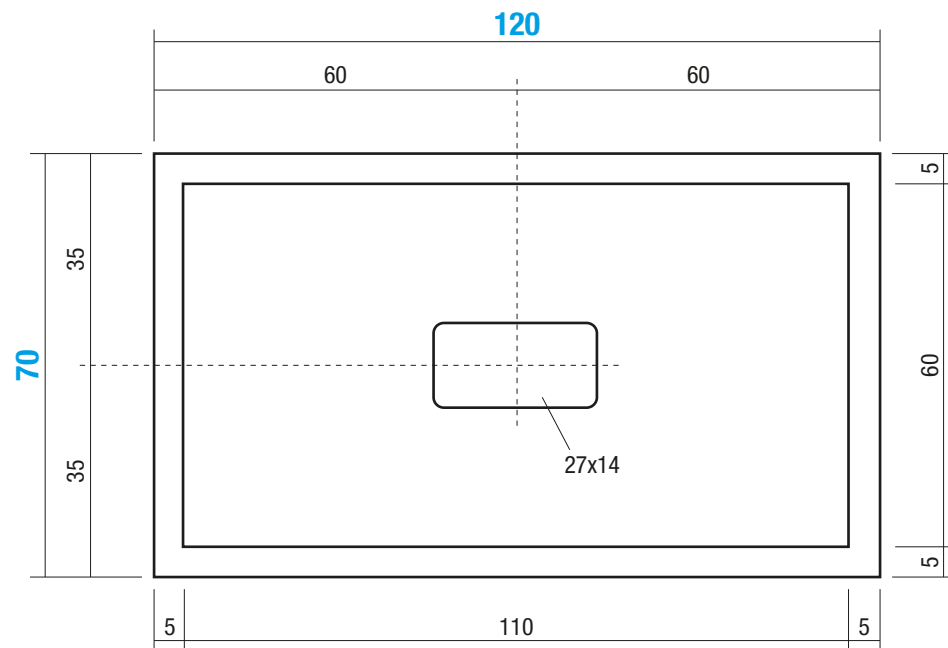

CATINO 70x120 cm